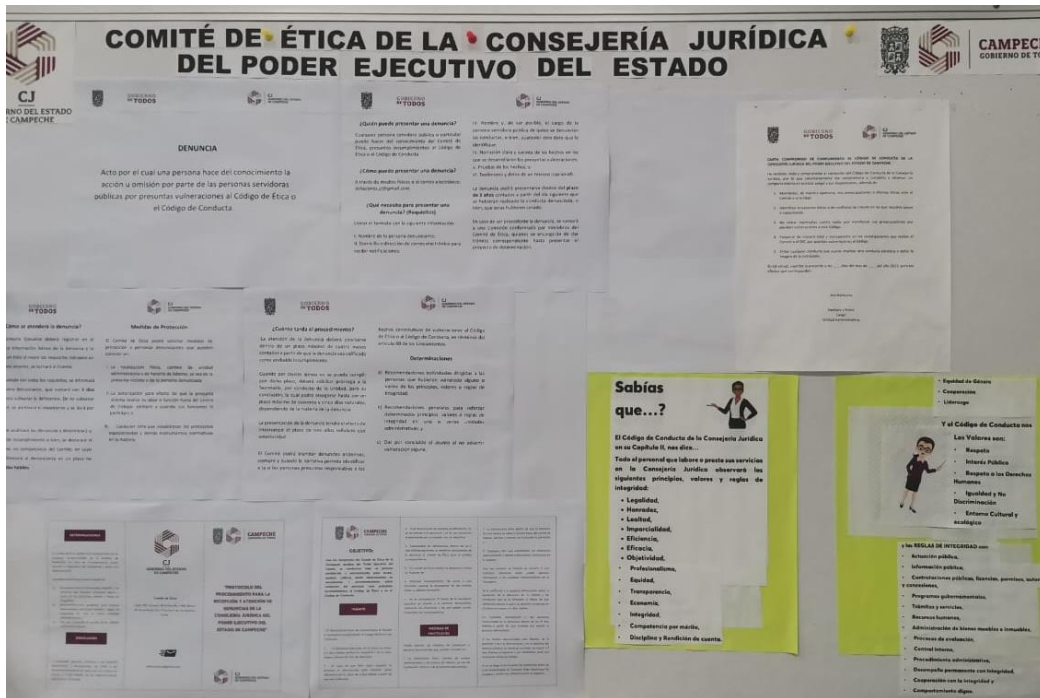

MURAL RELATIVO AL CÓDIGO DE CONDUCTA DE LA CONSEJERÍA JURÍDICA DEL PODER EJECUTIVO DEL ESTADO

MURAL RELATIVO AL CÓDIGO DE CONDUCTA DE LA CONSEJERÍA JURÍDICA DEL PODER EJECUTIVO DEL ESTADO